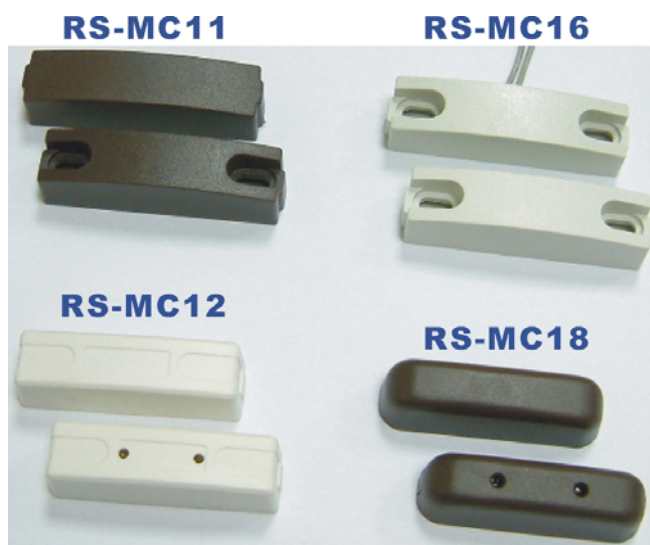

外露式·粘著式磁簧開關

RS-MC11 / RS-MC16 / RS-MC18

偵測方式：磁力感應

動作距離：25mm 以內

接點容量：30V，0.2A 以下

外觀顏色：白色、灰色、棕色

裝設位置：門、窗戶(室內)

特色：採用高級背膠粘貼施工，免上螺絲(選配)

RS-MC11

RS-MC16

RS-MC12

RS-MC18