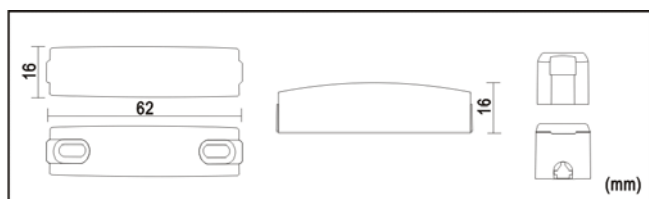

偵測方式：磁力感應

動作距離：25mm 以內

接點容量：30V，0.2A 以下

外觀顏色：白色、灰色、棕色

裝設位置：門、窗戶(室內)

特色：採用高級背膠粘貼施工，免上螺絲(選配)

RS-MC11