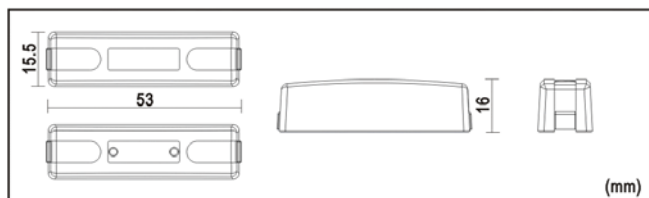

外露式·粘著式磁簧開關

RS-MC11 / RS-MC16 / RS-MC18

偵測方式：磁力感應

動作距離：25mm 以內

接點容量：30V，0.2A 以下

外觀顏色：白色、灰色、棕色

裝設位置：門、窗戶(室內)

特色：採用高級背膠粘貼施工，免上螺絲(選配)

RS-MC11

RS-MC16

RS-MC12

RS-MC18