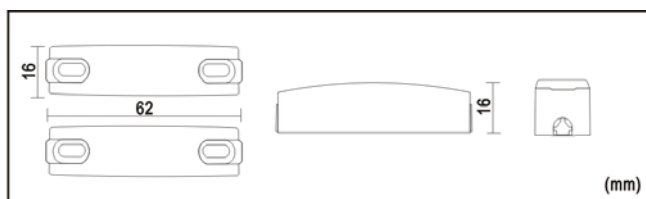

外露式·粘著式磁簧開關

RS-MC11 / RS-MC16 / RS-MC18

偵測方式：磁力感應

動作距離：25mm 以內

接點容量：30V，0.2A 以下

外觀顏色：白色、灰色、棕色

裝設位置：門、窗戶(室內)

特色：採用高級背膠粘貼施工，免上螺絲(選配)

RS-MC11

RS-MC16

RS-MC12

RS-MC18