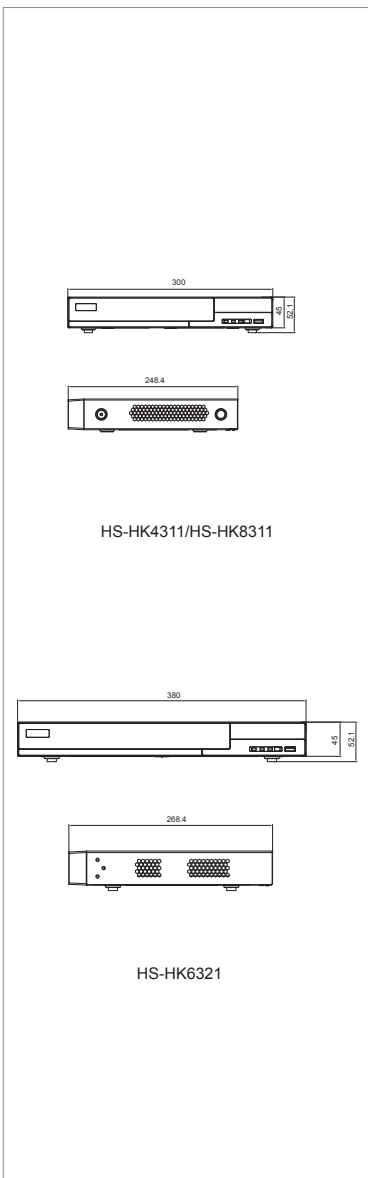

Hybrid 5M/4M H.265+ DVR

4/8/16CH 混合式五百萬多合一智能錄放影機 HS-HK4311/HS-HK8311/HS-HK6321

HS-HK4311/HS-HK8311

HS-HK6321

Dimension Unit : mm

- AHD/TVI/CVI/AVBS/IP 錄影
- 採用最新H.265+視頻壓縮技術，具有更高的壓縮率和更好的畫質
- DVR控制：滑鼠，控制鍵盤，網路
- 支援手機瀏覽 (iPhone / iPad / Android)
- 支援3G/4G USB網卡上網。 P2P. QR code連線
- 鍵盤控制DVR群組ID設定
- 位移功能可排程預約啟動
- AHD/TVI 5MP/4MP 攝影機接入
- 智慧畫面設定：即時/回放畫面數位放大，回放畫面數位放大/回放攝影機抬頭/日期時間位置移動
- 查看系統動作及網路連線使用者紀錄功能
- 使用者權限管理
- 錄影資料可直接AVI轉檔備份
- 雙碼流，可在網路與本機端設定不同的H.265+壓縮品質且可同時輸出支援
- 智能IVS：物件遺失/鏡頭異常/電子圍籬/周界防護 (需搭配特定智能網路攝影機使用)