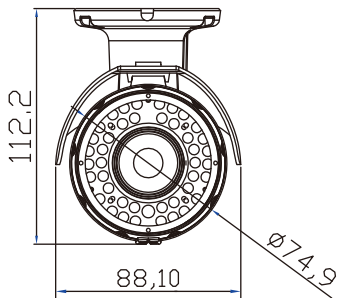

台灣松下品質保證

日夜兩用類比2百萬畫素 1080P 戶外槍型攝影機

本產品全機零件符合歐盟及台灣RoHS檢驗標準，不含有毒物質

尺寸圖

單位:mm

A-HB236
A-HB260

A-HB22812

注意:

- 安全預防措施: 使用前請詳閱使用手冊
- 若因線路或其它非相關產品造成之損壞恕不負責
- 本型錄所有圖片僅供參考
- 重量及尺寸為約略值
- 內容規格如有變動, 恕不另行通知

詳細規格

型號	A-HB236	A-HB260	A-HB22812
攝像元件	1/3" SONY CMOS : 2.0 Mega		
攝像元件組合	2440H + SONY 323		
解析度	1920 (H) × 1080 (V)		
影像輸出	AHD / CVI / TVI / 1280 H		
同步方式	內同步		
訊號雜訊比	55 dB以上 (自動增益關閉)		
最低照度	0.01 Lux / F1.2 (Color), 0 Lux (IR開啟)		
快門速度	自動 1/60 ~ 1/50,000 秒		
紅外線投射距離	25 公尺	25 公尺	30 公尺
白平衡	自動追蹤、AWC、室內模式、室外、手動		
降噪	2D / 3D 高中低設定		
背光補償	高中低設定、區域設定		
寬動態	D-WDR		
隱私遮蔽	4個區域		

鏡頭

鏡頭	固定 3.6 mm	固定 6 mm	變焦 2.8 ~ 12 mm
視角	水平: 75° 垂直: 56.2°	水平: 60° 垂直: 48°	水平: 29° ~ 89° 垂直: 21.6° ~ 64°
鏡頭畫素	三百萬畫素		

一般

電源	DC 12 V ± 10 %		
功率	4.9 W	4.9 W	3.7 W
同軸電纜傳輸距離	500 公尺		
雙絞線傳輸距離	200 公尺		
防水等級	IP66		
工作溫度	-10°C ~ 50°C (14°F ~ 122°F)		
儲存溫度	-20°C ~ 60°C (-4°F ~ 140°F)		
尺寸 (mm)	66.8 x 106.9 x 217.3	66.8 x 106.9 x 217.3	74.9 x 112.2 x 227.5
重量	約680 g	約680 g	約794 g