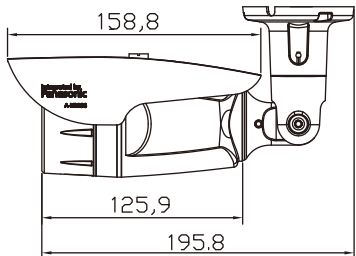

台灣松下品質保證

日夜兩用類比2百萬畫素 1080P 戶外槍型攝影機

本產品全機零件符合歐盟及台灣RoHS檢驗標準，不含有毒物質

尺寸圖

單位:mm

A-HB236
A-HB260

A-HB22812

注意:

- 安全預防措施: 使用前請詳閱使用手冊
- 若因線路或其它非相關產品造成之損壞恕不負責
- 本型錄所有圖片僅供參考
- 重量及尺寸為約略值
- 內容規格如有變動, 恕不另行通知

詳細規格

型號	A-HB236	A-HB260	A-HB22812
攝像元件	1/3" SONY CMOS : 2.0 Mega		
攝像元件組合	2440H + SONY 323		
解析度	1920 (H) × 1080 (V)		
影像輸出	AHD / CVI / TVI / 1280 H		
同步方式	內同步		
訊號雜訊比	55 dB以上 (自動增益關閉)		
最低照度	0.01 Lux / F1.2 (Color), 0 Lux (IR開啟)		
快門速度	自動 1/60 ~ 1/50,000 秒		
紅外線投射距離	25 公尺	25 公尺	30 公尺
白平衡	自動追蹤、AWC、室內模式、室外、手動		
降噪	2D / 3D 高中低設定		
背光補償	高中低設定、區域設定		
寬動態	D-WDR		
隱私遮蔽	4個區域		

鏡頭

鏡頭	固定 3.6 mm	固定 6 mm	變焦 2.8 ~ 12 mm
視角	水平: 75° 垂直: 56.2°	水平: 60° 垂直: 48°	水平: 29° ~ 89° 垂直: 21.6° ~ 64°
鏡頭畫素	三百萬畫素		

一般

電源	DC 12 V ± 10 %		
功率	4.9 W	4.9 W	3.7 W
同軸電纜傳輸距離	500 公尺		
雙絞線傳輸距離	200 公尺		
防水等級	IP66		
工作溫度	-10°C ~ 50°C (14°F ~ 122°F)		
儲存溫度	-20°C ~ 60°C (-4°F ~ 140°F)		
尺寸 (mm)	66.8 x 106.9 x 217.3	66.8 x 106.9 x 217.3	74.9 x 112.2 x 227.5
重量	約680 g	約680 g	約794 g