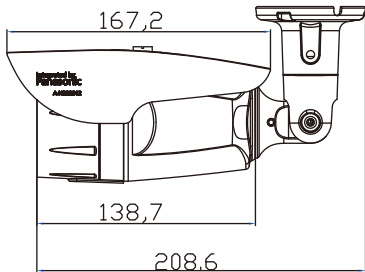

台灣松下品質保證

日夜兩用類比2百萬畫素 1080P 戶外槍型攝影機

本產品全機零件符合歐盟及台灣RoHS檢驗標準，不含有毒物質

尺寸圖

單位:mm

A-HB236
A-HB260

A-HB22812

注意:

- 安全預防措施: 使用前請詳閱使用手冊
- 若因線路或其它非相關產品造成之損壞恕不負責
- 本型錄所有圖片僅供參考
- 重量及尺寸為約略值
- 內容規格如有變動, 恕不另行通知

詳細規格

型號	A-HB236	A-HB260	A-HB22812
攝像元件	1/3" SONY CMOS : 2.0 Mega		
攝像元件組合	2440H + SONY 323		
解析度	1920 (H) × 1080 (V)		
影像輸出	AHD / CVI / TVI / 1280 H		
同步方式	內同步		
訊號雜訊比	55 dB以上 (自動增益關閉)		
最低照度	0.01 Lux / F1.2 (Color), 0 Lux (IR開啟)		
快門速度	自動 1/60 ~ 1/50,000 秒		
紅外線投射距離	25 公尺	25 公尺	30 公尺
白平衡	自動追蹤、AWC、室內模式、室外、手動		
降噪	2D / 3D 高中低設定		
背光補償	高中低設定、區域設定		
寬動態	D-WDR		
隱私遮蔽	4個區域		

鏡頭

鏡頭	固定 3.6 mm	固定 6 mm	變焦 2.8 ~ 12 mm
視角	水平: 75° 垂直: 56.2°	水平: 60° 垂直: 48°	水平: 29° ~ 89° 垂直: 21.6° ~ 64°
鏡頭畫素	三百萬畫素		

一般

電源	DC 12 V ± 10 %		
功率	4.9 W	4.9 W	3.7 W
同軸電纜傳輸距離	500 公尺		
雙絞線傳輸距離	200 公尺		
防水等級	IP66		
工作溫度	-10°C ~ 50°C (14°F ~ 122°F)		
儲存溫度	-20°C ~ 60°C (-4°F ~ 140°F)		
尺寸 (mm)	66.8 x 106.9 x 217.3	66.8 x 106.9 x 217.3	74.9 x 112.2 x 227.5
重量	約680 g	約680 g	約794 g