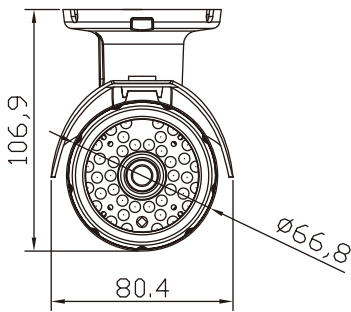

台灣松下品質保證

日夜兩用類比2百萬畫素 1080P 戶外槍型攝影機

本產品全機零件符合歐盟及台灣RoHS檢驗標準，不含有毒物質

尺寸圖

單位:mm

A-HB236
A-HB260

A-HB22812

注意:

- 安全預防措施: 使用前請詳閱使用手冊
- 若因線路或其它非相關產品造成之損壞恕不負責
- 本型錄所有圖片僅供參考
- 重量及尺寸為約略值
- 內容規格如有變動, 恕不另行通知

詳細規格

型號	A-HB236	A-HB260	A-HB22812
攝像元件	1/3" SONY CMOS : 2.0 Mega		
攝像元件組合	2440H + SONY 323		
解析度	1920 (H) × 1080 (V)		
影像輸出	AHD / CVI / TVI / 1280 H		
同步方式	內同步		
訊號雜訊比	55 dB以上 (自動增益關閉)		
最低照度	0.01 Lux / F1.2 (Color), 0 Lux (IR開啟)		
快門速度	自動 1/60 ~ 1/50,000 秒		
紅外線投射距離	25 公尺	25 公尺	30 公尺
白平衡	自動追蹤、AWC、室內模式、室外、手動		
降噪	2D / 3D 高中低設定		
背光補償	高中低設定、區域設定		
寬動態	D-WDR		
隱私遮蔽	4個區域		

鏡頭

鏡頭	固定 3.6 mm	固定 6 mm	變焦 2.8 ~ 12 mm
視角	水平: 75° 垂直: 56.2°	水平: 60° 垂直: 48°	水平: 29° ~ 89° 垂直: 21.6° ~ 64°
鏡頭畫素	三百萬畫素		

一般

電源	DC 12 V ± 10 %		
功率	4.9 W	4.9 W	3.7 W
同軸電纜傳輸距離	500 公尺		
雙絞線傳輸距離	200 公尺		
防水等級	IP66		
工作溫度	-10°C ~ 50°C (14°F ~ 122°F)		
儲存溫度	-20°C ~ 60°C (-4°F ~ 140°F)		
尺寸 (mm)	66.8 x 106.9 x 217.3	66.8 x 106.9 x 217.3	74.9 x 112.2 x 227.5
重量	約680 g	約680 g	約794 g