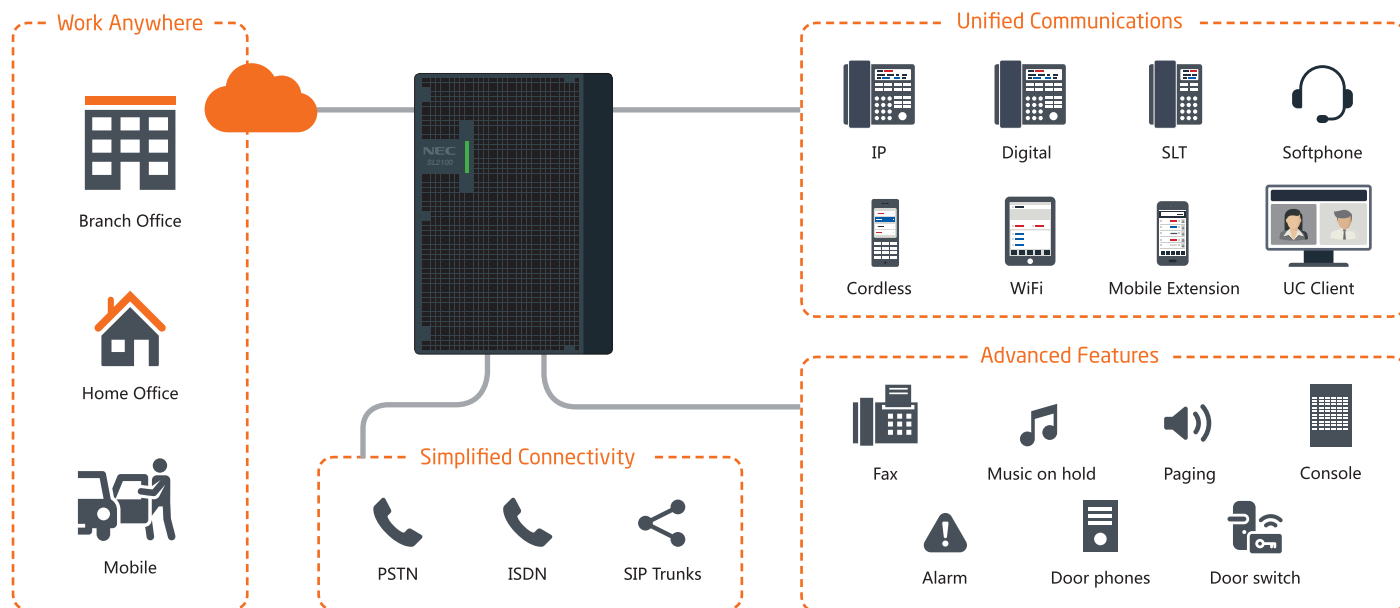

## 5 外勤人員 / 在家辦公人員

可在遠端或在家利用軟體電話與客戶 / 同事進行通話，如同在辦公室一般便利

## 6 IT管理人員

易於管理系統，托拉式功能避免員工離職 / 異動 / 新進時建立群組錯誤

# SL2100 System overview

SL2100 多功能話機

SL2100 通訊伺服器

SL2100 IP 話機

- > 支援Gigabit速率 (全雙工)
- > 8個可程式鍵 (可翻頁, 最多至32鍵)
- > 可程式按鍵標籤
- > PoE供電

機櫃數量		1-機櫃	2-機櫃	3-機櫃
機櫃插槽數量		4	8	12
CPU數量		1		
總埠數量 (外線+分機)		222		
埠數量 (外線+分機)		74	148	222
外線 (最大)		42	84	126
類比		12	24	36
ISDN PRI (2M)		30	60	90
分機 (最大)		74	112	112
多功能數位話機		24	48	72
類比話機		32	64	96
DSS直機台		3	6	9
門口機		6		
IP	IP 外線 (SIP / H.323)	64		
	IP 話機	112		
其他	繼電器迴路	11		
	廣播	3		
	外接保留音樂源	1		
	背景音樂	1		
	乙太網路埠	1		
	數據機	1		
自動總機 / 語音信箱	儲存容量	內建-2小時 / 小容量SD卡-15小時 / 大容量SD卡-120小時		
	語音提示	內建-1國語言 / 擴充SD卡可支援26國語言		
VoIP	VoIP迴路	內建8迴路 / 可擴充至128迴路		
硬體規格	機櫃尺寸	高92.9mm X 寬435mm X 深330mm		
	空櫃重量	2.2 Kg		
電力耗損	電源功率	輸入 100V-120V / 220V / 230V / 240V 50 / 60 Hz 1.43A 1.25A / 0.82A / 0.79A / 0.76A 或 DC-24V 2.86A		
標準協定	電磁相容	EN55032 Emission, EN55024 Immunity, EN6100 Powering		
	安規	EN60950-1		
	傳輸訊號標準	TBR3, TBR4, ES203-021, TBR8, TBR38		
環境條件	溫度	0°C~40°C ( 32°F-104°F )		
	溼度	10%~90% ( non-condensing )		