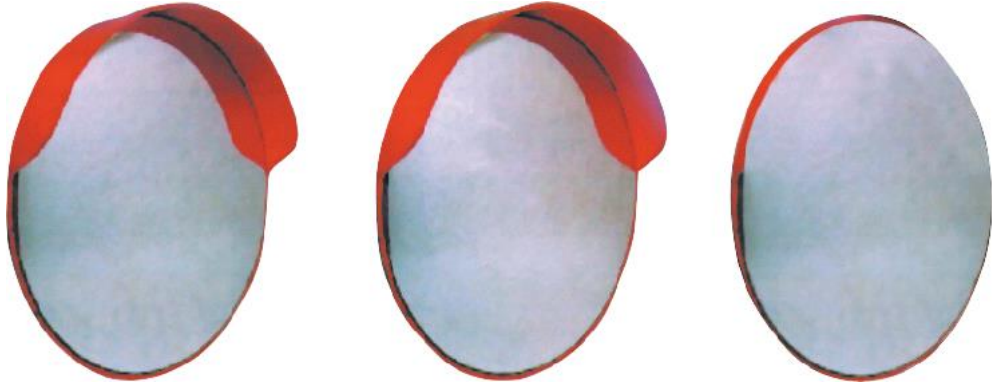

# 反射鏡

鏡面材質：	PC	不鏽鋼
直徑大小：	80cm／60cm／45cm	100cm／80cm
鏡面厚度：	1.5mm	1mm／0.9mm
背面材質：	FRP 或 ZINC PLATED	FRP 或 ZINC PLATED