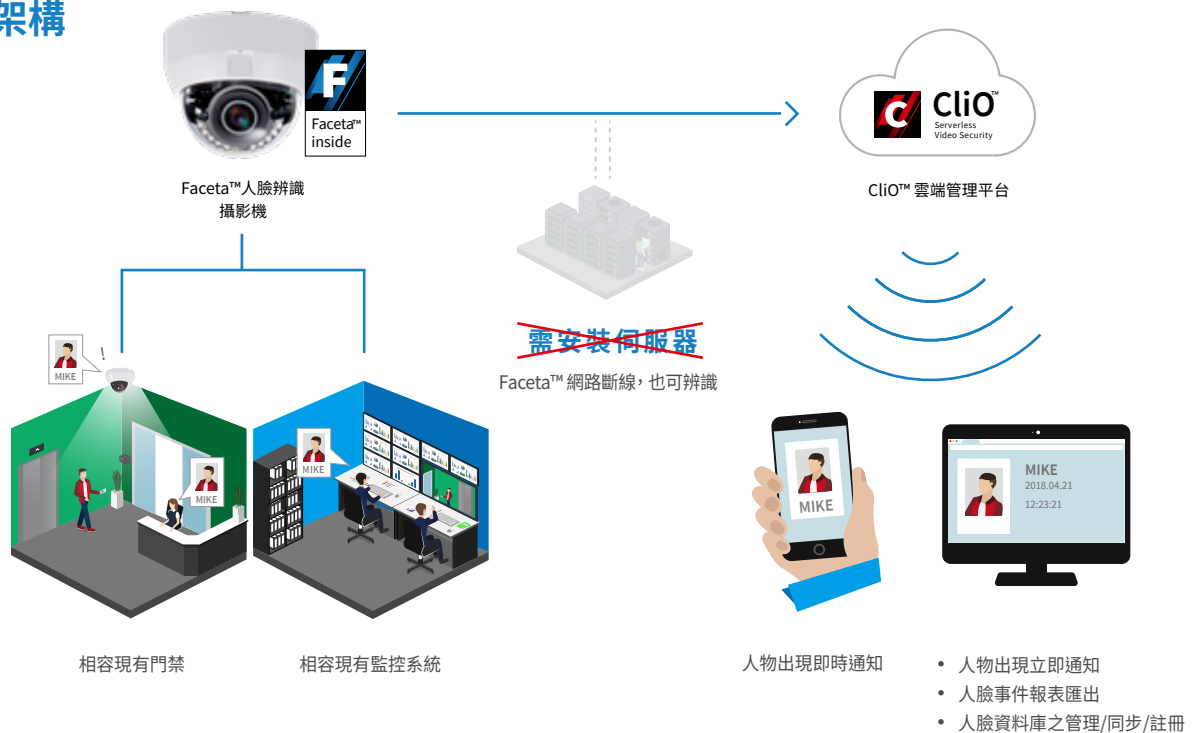

人臉辨識 超越想像

輕量級設備 · 重量級服務

- / 採用高通驍龍650晶片
- / 最高1萬張人臉資料庫
- / 同時認證10張人臉
- / 三串流支援H.265 / H.264
- / 4K解析度(最大30 fps)
- / 1.5秒快速辨識

/ Faceta™無伺服器人臉辨識解決方案

—— 終端辨識與雲端管理的混合架構 ——

Faceta™結合深度學習臉部辨識演算法與高效能高通晶片，將傳統的臉部辨識伺服器與攝影機合為一體，只須安裝一台攝影機，免除另接伺服器的花費，更省去維修與管理的麻煩，輕鬆擁有完整臉部辨識的系統服務。其中包括萬人資料庫儲存與即時最高10人同時辨識。

搭配Clio™ 雲端管理平台，使用者具有特定人物的即時通知 (VIP/黑名單)、人臉資料庫異地同步、設備健康管理檢查、人臉紀錄的搜尋與管理、報表輸出、使用者群組等等的多樣雲端便捷服務。Faceta™臉部辨識系統適用於連鎖商店、精品店、社區、中小企業、工廠等。

"Clio™雲端影像管理平台: 由微軟Azure提供運算服務。資料中心佈建於全球各地，擁有最高等級的安全性、隱私性與擴充性"

/ 架構

/ 主要特色

✓ Faceta™容易安裝

只需安裝攝影機
無需伺服器/軟體

✓ Faceta™容易整合

現場門禁/監控系統相容

✓ Faceta™容易管理

功能完整，隨開即用
無需自行開發

1 門禁/出勤管理

- 現有門禁系統無縫結合
- 提供API整合介面
- 線上即時人臉資訊回查/報告