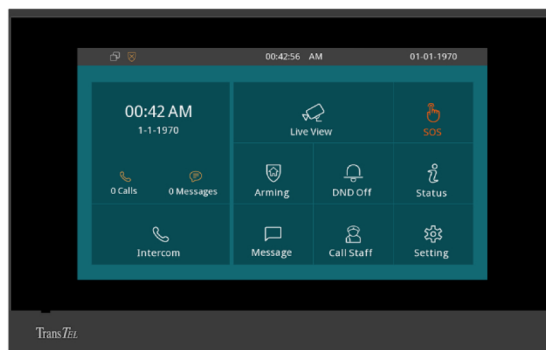

IP39-73

SIP Linux 觸控室內機

產品說明

Transtel IP39-73 做為室內監控的多功能通訊平板，通過 SIP 2.0 協議與門鈴電話，可進行語音與影像對講，提高居家安全防護。

Transtel IP39-73 還具有選配的 IP8100 監控主機，可連接智慧型手機並支援多種監控室內機，還能提供 APP 快速開門的功能。(需搭配網路)

產品特性

- 適合作為透天與公寓住宅室內機使用
- 支援居家情境控制
- 支援居家保全功能
- 時尚設計搭配清晰畫質
- 壁掛設計輕鬆好安裝
- 支援美國與歐洲埋牆盒規格