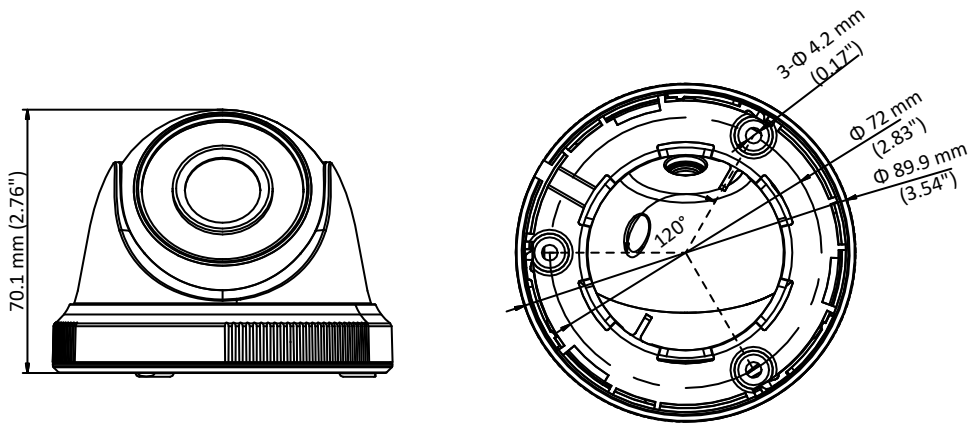

外型尺寸

配件

Distributed by

Headquarters

No.555 Qianmo Road, Binjiang District,
Hangzhou 310051, China
T +86-571-8807-5998
overseasbusiness@hikvision.com

Hikvision Poland
T +48-22-460-01-50
poland@hikvision.com

Hikvision USA
T +1-909-895-0400
sales.usa@hikvision.com

Hikvision India
T +91-22-28469900
sales@pramahikvision.com

Hikvision UK
T +44-1628-9021-4
support.uk@hikvision.com

Hikvision Europe
T +31-23-5542770
saleseuro@hikvision.com

Hikvision Italy
T +39-0438-6902
info.it@hikvision.com

Hikvision Singapore
T +65-6684-4718
sg@hikvision.com

Hikvision Middle East
T +971-4-8816086
salesme@hikvision.com

Hikvision France
T +33(0)1-85-330-444
info.fr@hikvision.com

Hikvision Oceania
T +61-2-8599-4233
salesau@hikvision.com

Hikvision Russia
T +7-495-669-67-99
saleru@hikvision.com

Hikvision Spain
T +34-91-737-16-55
info.es@hikvision.com

Hikvision Hong Kong
T +852-2151-1761