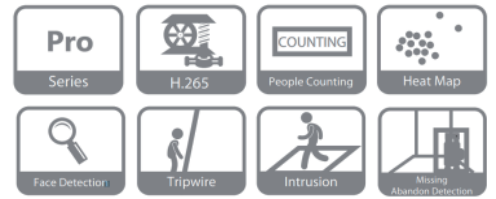

## 十六路網路型NVR

- 智能 H.265+ / H.265 / H.264+ / H.264 / MJPEG 影像壓縮
- 智慧搜尋、人臉偵測、絆線入侵、區域入侵、遺留/遺失物
- 支援 4K 網路攝影機影像輸入、4K HDMI 影像輸出
- IVS 智慧型影像監控、最高 320M 接入頻寬
- 最高支援 12Mp 影像即時監看與影像錄影回放
- 可裝置 2 個硬碟、容量最大可達 20TB(支援 10TB 硬碟)
- 手機遠端監控(iPhone、iPad、Android)

### 系統&影像&聲音

主處理器	四核心嵌入式微處理器
操作系統	嵌入式Linux作業系統
IP影像輸入	16路
聲音	1路輸入(RCA) · 1路輸出(RCA)
語音雙向對講	支援