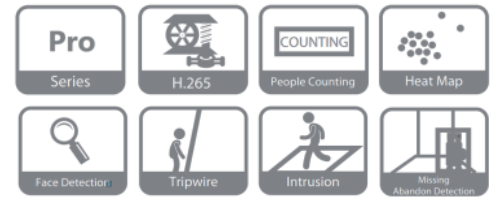

## 三十二路網路型NVR

- 智能 H.265+ / H.265 / H.264+ / H.264 / MJPEG 影像壓縮
- 智慧搜尋、人臉偵測、絆線入侵、區域入侵、遺留/遺失物
- 支援 4K 網路攝影機影像輸入、4K HDMI 影像輸出
- IVS 智慧型影像監控，最高 320M 接入頻寬
- 最高支援 12Mp 影像即時監看與影像錄影回放
- 可裝置 4 個硬碟，容量最大可達 40TB(支援 10TB 硬碟)
- 手機遠端監控(iPhone、iPad、Android)

### 系統

主處理器	四核心嵌入式微處理器
操作系統	嵌入式 Linux 作業系統

### 影像&聲音

IP 影像輸入	32 路
雙向對講	1 路輸入，2 路輸出，RCA

### 回放&備份

回放分割畫面	1、4、9、16
回放搜尋模式	時間/資料/警報/位移/逐步回放/人臉/智慧搜尋(需搭配具 IVS 功能網路攝影機)
回放功能	播放、暫停、停止、倒轉、快速播放、慢速播放、下一個文件、上一個文件、下一個頻道、上一個頻道、全畫面、備份選擇、畫面縮放
備份模式	USB 設備、網路備份、eSATA 設備