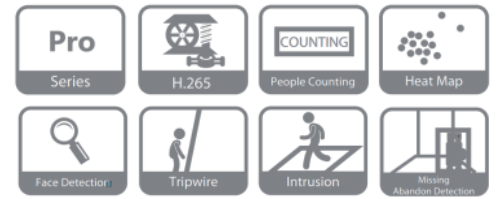

### 系統&影像&聲音

主處理器	四核心嵌入式微處理器
操作系統	嵌入式Linux作業系統
IP影像輸入	32路
聲音	1路輸入(RCA) · 1路輸出(RCA)
語音雙向對講	支援